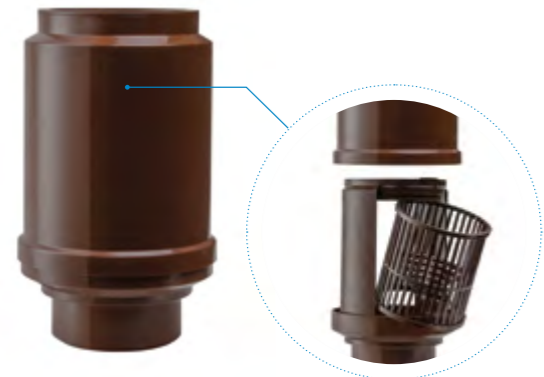

Rewizja z koszykiem

	jasny brąz RAL 8017 K	brąz RAL 8017 B	ciemny brąz RAL 8019 G	brąz czekoladowy RAL 8018	jasny grafit RAL 7016 K	grafit RAL 7016 G	czarny RAL 9017	cena netto	cena brutto
110	*	DCV 029550GA	DRV 029575GA	*	*	DRV 039575GA	DRV 040530GA	121,14	149,00
100	DKV 029572GA	*	*	*	DKV 039572GA	*	DKV 109572GA	121,14	149,00
90	*	DCV 029372GA	DRV 029372GA	DRK 029372GA	DKV 035401GA	DRV 039372GA	DRV 040372GA	121,14	149,00
80	*	*	DGV 029372GA	*	*	DGV 115372GA	DGV 109372GA	121,14	149,00

* na zamówienie po uzgodnieniu