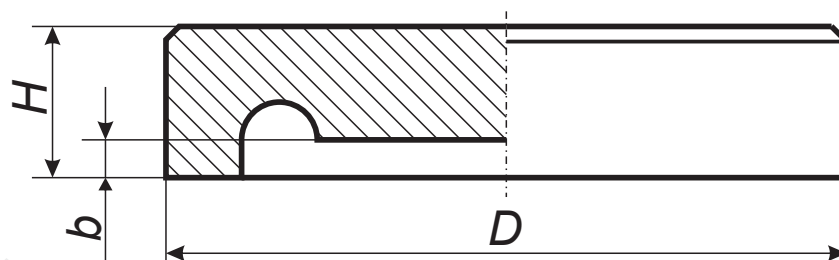

Zaślepka doczołowa PE-100

krótka

SDR 17			
INDEKS	D [mm]	b [mm]	H [mm]
KWT007426GA	250		
KWT007428GA	280	20	65
KWT007430GA	315	20	70
KWT007432GA	355	20	75
KWT007434GA	400	20	80
KWT007436GA	450	20	90
KWT007438GA	500	20	95
KWT007440GA	560	20	105
KWT007442GA	630	30	125
KWT007444GA	710	30	135
KWT007446GA	800	30	150
KWT007448GA	900	30	165

SDR 11			
INDEKS	D [mm]	b [mm]	H [mm]
KWT007226GA	250		
KWT007228GA	280	20	70
KWT007230GA	315	20	75
KWT007232GA	355	20	85
KWT007234GA	400	20	90
KWT007236GA	450	20	100
KWT007238GA	500	20	110
KWT007240GA	560	20	120
KWT007242GA	630	30	140
KWT007244GA	710	30	155
KWT007246GA	800	30	170